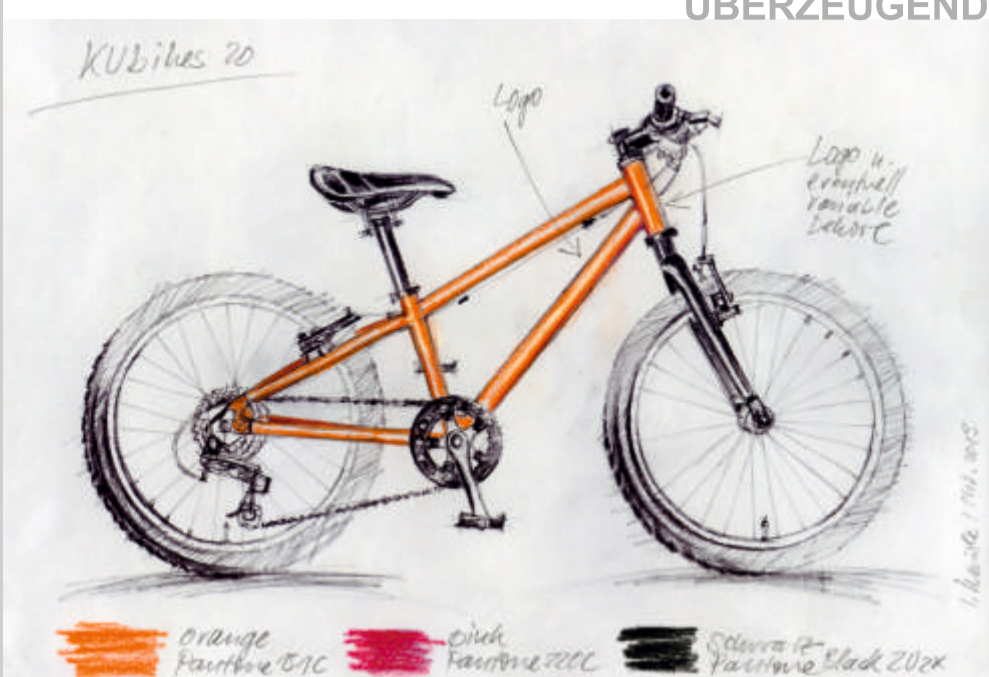

GROSSE QUALITÄT FÜR KLEINE BIKER!

ÜBERZEUGEND LEICHT

VIELE ATTRAKTIVE DESIGNS

DIE KUBIKES-KOLLEKTION

KUBIKES 12 Laufrad

KUBIKES 14

KUBIKES 16

KUBIKES 20S/L

KUBIKES FAT

KUBIKES 24S/L

KUBIKES 26S/L

KUBIKES superlight

KUBIKES – WARUM?

Die Idee

Auf der Suche nach Fahrrädern für die eigenen Kinder wurde Jonas und Hannes Kuisle der Mangel an wirklich guten Kinder-Bikes bewusst. So entwickelten sie nach eigenen Ideen und vielen Versuchen selbst Fahrradrahmen und -teile. Herausgekommen ist dabei ihre eigene Kinder-Bike-Kollektion, die KUBIKES: sinnvoller Leichtbau, kindgerechte Ergonomie, hochwertige Komponenten, robust, stabil und dabei superleicht.

- Von uns entwickelter superleichter Aluminiumrahmen inklusive Aluminiumgabel
- Perfekt abgestimmte Rahmengenometrie:
 - die Sitzposition verändert sich mit den Fahrfähigkeiten Ihres Kindes
 - anfänglich aufrechte Sitzposition: sicheres Fahren
 - später sportlichere Sitzposition

– Sehr geringes Gewicht für ein besseres Handling und deutlich gesteigertes Fahrvergnügen

- Auf die Körpergröße entsprechend abgestimmte Komponenten wie
 - leichte Aluminiumtrekkurbeln in passender Länge
 - auf 19 mm reduzierter Lenkerdurchmesser beim KUBIKES 12, KUBIKES 14 und KUBIKES 16
 - Schadstoff geprüfte Griffe mit kleinem Durchmesser für sicheres Greifen
 - leichte und abriebfeste Sättel
 - Pedale proportional passend zur Fußgröße
 - Automatikschaltung beim KUBIKES 16
 - einfache Bedienung - nur ein Schaltgriff beim KUBIKES 20 und den KUBIKES 24
 - KUBIKES 24S und KUBIKES 24L: zwei Rahmengrößen für unterschiedliche Körpergrößen
 - für kleine Kinderhände gut zu erreichende Bremsgriffe und leichtgängige Bremsen