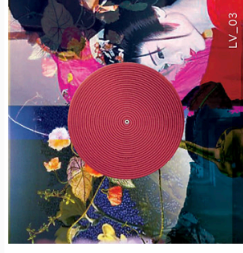

# LV Bilder im Überblick

Eine gelungene Kombination aus Funktion & Design: Die einmaligen Werke eines Salzburger Künstlers in Kombination mit dem LV 240 Chip - für ein maximal gesundes und harmonisches Raum- und Wohnklima. Ideal geeignet sowohl für den privaten Wohnbereich als auch für den gewerblich genutzten Objektbereich (wie zum Beispiel Arztpraxen, Büros, Bars, Hotels,...).