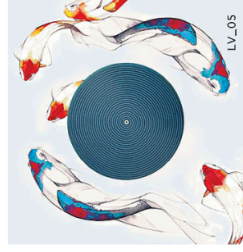

# LV Bilder im Überblick

Eine gelungene Kombination aus Funktion & Design: Die einmaligen Werke eines Salzburger Künstlers in Kombination mit dem LV 240 Chip - für ein maximal gesundes und harmonisches Raum- und Wohnklima. Ideal geeignet sowohl für den privaten Wohnbereich als auch für den gewerblich genutzten Objektbereich (wie zum Beispiel Arztpraxen, Büros, Bars, Hotels,...).