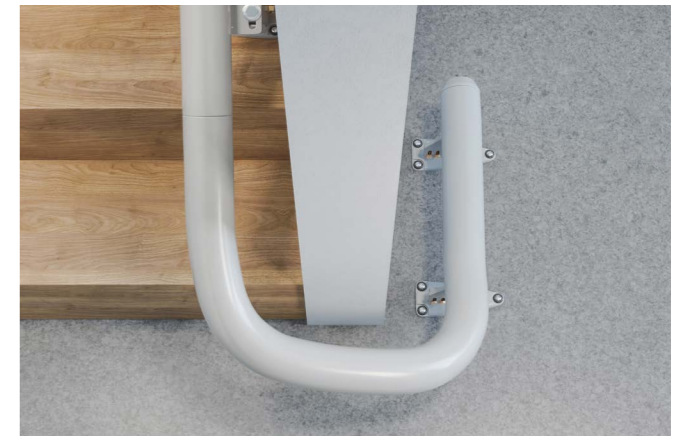

Parkkurve

Eine Parkkurve ermöglicht es, den Flow X abseits der Treppe zu parken.

FARBE

RAL 7030

RAL 9002

RAL 8025

RAL 8019